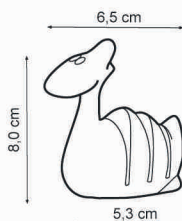

Cores

- 73.03.0013-4
- 73.03.2012-4
- 73.03.5015-4
- 73.03.5016-2
- 73.03.7004-6
- 73.03.9000-2

Design: Ikkko Team

Office

>Mr. Pavo<

Mr. Pavo é o nosso porta recados em forma de pavão que auxilia a organizar os recados em papel que você recebe durante o dia-a-dia. A variedade de cores dos papéis de recado somado ao nosso exclusivo porta recados torna sua mesa de trabalho um local mais divertido e agradável.