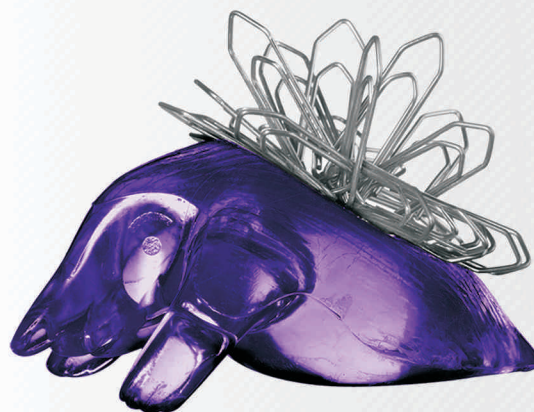

Cores

- 73.03.0101-7
- 73.03.2030-6
- 73.03.5042-8
- 73.03.5043-6
- 73.03.7021-0

Design: Zig-Zag Design

Office

>Ikkeys<

Com diversas figuras representantes da fauna e da flora brasileiras, nossos chaveiros são a solução ideal para um presente que combina simpatia, charme, beleza e design. Com cores variadas e utilidade inquestionável, esses objetos são, ao mesmo tempo, práticos e divertidos, sendo sempre bem recebidos por qualquer pessoa.