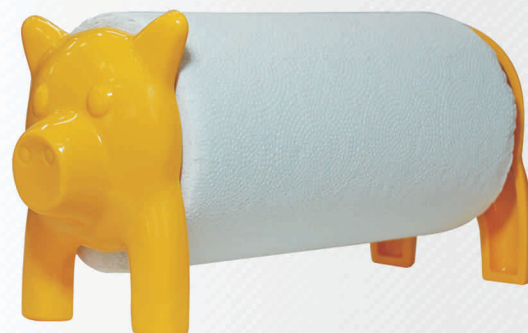

Cores

- 73.01.0013-8
- 73.01.2004-5
- 73.01.4004-3
- 73.01.5004-2
- 73.01.7000-8
- 73.01.9903-1

Design: Zig-Zag Design