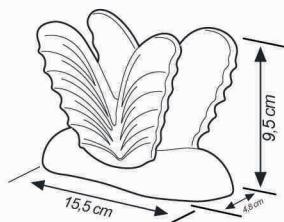

Design: Luciano Deviá

Cores

- 73.04.0001-7
- 73.04.2010-6
- 73.04.3001-4
- 73.04.5001-2
- 73.04.5010-3
- 73.04.7000-2

Table

>Giselle<

O clima tropical do Brasil, traduzido na leveza e na harmonia do design em forma de borboleta, traz para o nosso suporte para guardanapos todas as cores e o movimento desses animais que são, internacionalmente, símbolo de beleza e delicadeza.