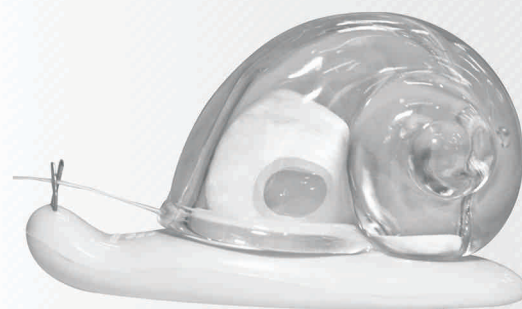

Design: Zig-Zag Design