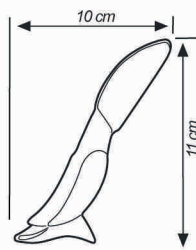

Cores

- 73.04.0004-1
- 73.04.2011-4
- 73.04.3004-8
- 73.04.5004-6
- 73.04.5011-1
- 73.04.7001-0

Design: Zig-Zag Design

Table

>Tuca<

Os olhos azuis, as pupilas negras e o bico multicolorido do brasileiroíssimo tucano são o tema da nossa faca para parmesão, que agrega funcionalidade e beleza para seus momentos de prazer gastronômico.