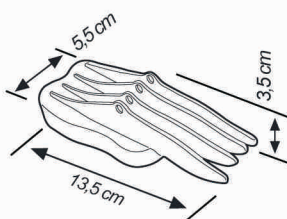

Cores

- 73.02.3001-8
- 73.04.0003-3
- 73.04.2016-3
- 73.04.5003-8
- 73.04.5020-2
- 73.04.7006-9

Design: Luciano Deviá

Table

>Panta<

Numa explosão de cores vivas, nosso conjunto de espátulas para patê traz a lembrança de toda a riqueza, beleza e força da natureza do pantanal, uma das mais importantes áreas mundiais de preservação ambiental.