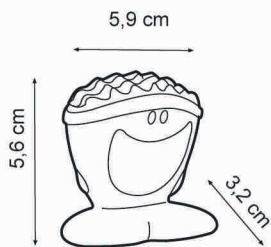

Cores

- 73.03.0015-9
- 73.03.2015-7
- 73.03.2029-8
- 73.03.4021-3
- 73.03.5022-0
- 73.03.5023-8
- 73.03.7007-9
- 73.03.7020-2

Design: 2enjoy

Office

>Folly<

Folly é o nosso simpático toy art porta marcadores de página que vai auxiliar na organização de seus marcadores para que eles não fiquem espalhados por sua mesa, sujando e perdendo a cola. Com ele, você consegue organizar melhor suas marcações e encontrar rapidamente os textos de seu maior interesse.