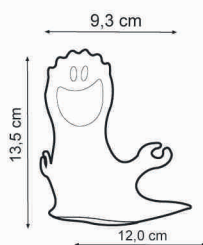

Cores

- 73.03.0014-2
- 73.03.2028-0
- 73.03.4020-5
- 73.03.5017-0
- 73.03.9010-1

Design: Gangotra

Office

>Agostino<

Agostino é o nosso divertido suporte para celulares para ser usado quando você deixar o seu celular carregando. Ele mantém o aparelho próximo da tomada evitando que ele fique no chão, onde corre o risco de ser pisado, riscado ou de alguém tropeçar no cabo da fonte, além de manter o aparelho longe da sujeira.