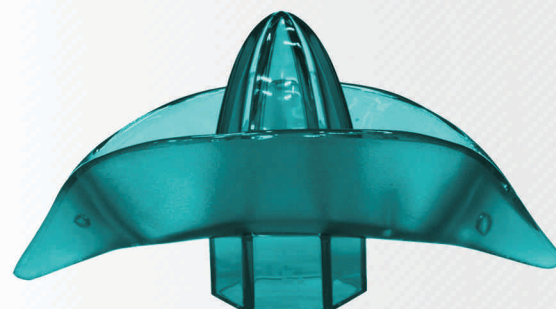

Design: Zig-Zag Design

Cores

- 73.04.0008-2
- 73.04.2012-2
- 73.04.4012-0
- 73.04.5012-9
- 73.04.5013-7
- 73.04.7002-8

Table

>Corisco<

O chapéu do cangaceiro é um objeto típico do nordeste brasileiro. Representante de todo um folclore nacional, o design do nosso espremedor de frutas traz elementos culturais aliados à beleza, força e às cores que dão um charme especial para esse objeto de uso diário.