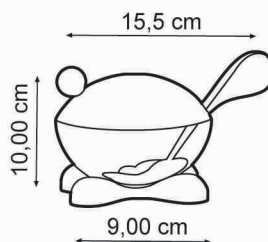

Cores

- 73.01.0001-3
- 73.01.2006-0
- 73.01.3001-0
- 73.01.5001-8
- 73.01.5006-7
- 73.01.7002-4

Design: Luciano Deviá

Kitchen

>Touché<

Touché é o nosso porta-queijo ralado em formato de tartaruga que vai deixar ainda melhor o ambiente da sua cozinha ou da sua mesa de jantar. Além de simpático e funcional, ele é acompanhado por uma colher própria na cor do compartimento