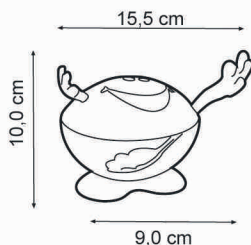

Cores

- 73.01.2007-8
- 73.01.4006-8
- 73.01.5007-5
- 73.01.5008-3
- 73.01.7003-2
- 73.01.9004-8

Design: Ikkko Team

Kitchen

>Ico<

Numa simpática representação da necessidade diária de limpeza e praticidade culinária, o design de porquinho traz humor ao nosso porta papel-toalha que, com suas cores, leva leveza e charme à sua cozinha.