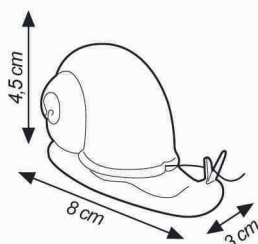

Cores

- 73.03.2013-2
- 73.03.5019-6
- 73.03.7005-3

Design: Iiko Team

Bath

>Luma<

Absolutamente original, esse porta-fio dental é a solução ideal para comportar um objeto que é essencial e desprovido de charme. Seu design em forma de caracol é, ao mesmo tempo, funcional e determinante de um toque único e especial para seu lavabo ou banheiro.