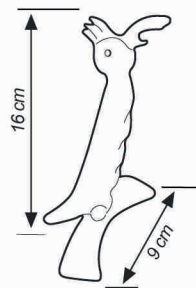

Cores

- 73.04.0009-0
- 73.04.0019-9
- 73.04.3009-7
- 73.04.5009-5
- 73.04.9909-2

Design: Zig-Zag Design

Table

>Toquinho<

O design desta peça original, que combina abridor de garrafas com saca-rolhas, homenageia a fauna brasileira com destaque para as cores e a alegria que são características intrínsecas da cultura nacional.