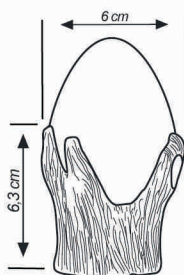

Cores

- 73.04.0005-8
- 73.04.2017-1
- 73.04.3005-5
- 73.04.5005-3
- 73.04.5021-0
- 73.04.7007-7

Design: Zig-Zag Design

Table

>Severino<

O fragmento de tronco representado no design do nosso "Porta-Ovo" reporta a um apelo pela conscientização e preservação das nossas florestas. O tema da ecologia está também presente na textura das peças, que foi escolhida entre as que foram pesquisadas pelo IPT (Instituto de Pesquisas Tecnológicas).