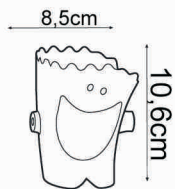

Cores

- 73.03.0016-7
- 73.03.2023-1
- 73.03.2031-4
- 73.03.4022-1
- 73.03.5038-6
- 73.03.5039-4
- 73.03.7015-2
- 73.03.7022-8
- 73.03.9016-8

Design: 2enjoy

Office

>Pippo<

Nada mais desagradável que ver seus lápis, canetas e borrachas espalhado pela mesa, sem ordem e critério. Pippo, nosso porta lápis, chega para colocar ordem na bagunça e animar o ambiente. Além disso, ele possui ímãs laterais para se juntar a outros Pippos, aumentando ainda mais a capacidade de organização.