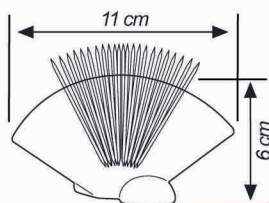

Cores

- 73.04.7003-6
- 73.04.9001-8

Design: Luciano Deviá

Table

>Litto<

O design do nosso paliteiro representa um cocar, objeto nativo de origem indígena que remete às reservas preservadas em nosso país. As laterais das peças contém reproduções de uma das seis texturas que fazem referência à vegetação da Floresta Amazônica.