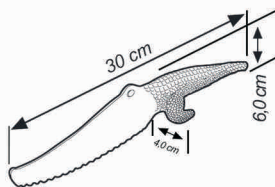

Cores

- 73.02.2002-7
- 73.02.5002-4
- 73.02.5012-2
- 73.02.7000-7
- 73.02.9002-0

Design: Zig-Zag Design

Table

>Zé J<

Traz, ao mesmo tempo, as cores e a alegria da fauna do Pantanal Matogrossense, uma das mais importantes áreas mundiais de preservação ambiental e lar do jacaré, um dos animais-símbolo dessa área do Brasil.