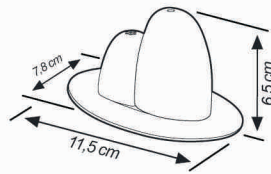

Table

>Bondinho<

O principal cartão-postal do Brasil é representado no design desse conjunto de saleiro e pimenteiro. O Pão de Açúcar traz, de imediato, toda a atmosfera e o clima do Rio de Janeiro, cidade maravilhosa situada entre o mar e a montanha e reconhecida internacionalmente como um dos mais belos cenários do mundo.