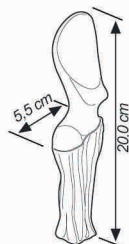

Cores

- 73.04.0006-6
- 73.04.0016-5
- 73.04.3006-3
- 73.04.5006-1
- 73.04.9916-7

Design: Luciano Devia

Table

>Tanga<

A nossa Garota de Ipanema, tão cantada em verso e prosa pelo mundo todo, é representada de forma lúdica no design da nossa colher para sorvete, trazendo toda a sensualidade e o calor do verão brasileiro de maneira charmosa e colorida para a sua mesa.