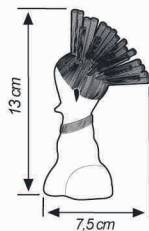

Cores

- 73.01.2008-6
- 73.01.4007-6
- 73.01.5009-1
- 73.01.5010-9
- 73.01.7004-0
- 73.01.9005-5

Design: Ikko Team

Kitchen

>Sting<

O índio brasileiro é homenageado no design da nossa escova multi-uso. A pluralidade dos aspectos e hábitos da cultura indígena traduz, de forma concreta, as finalidades e funcionalidades da peça ao mesmo tempo que remete à origem verdadeiramente brasileira de suas raízes.