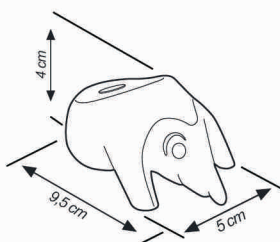

Office

>Orko<

O apelo ecológico à proteção da fauna brasileira é o tema do nosso porta-clipes. Esse design especial representa um porco espinho que, de forma divertida e original, transforma seus espinhos dorsais em uma área para fixação dos cliques através de uma esfera magnética.