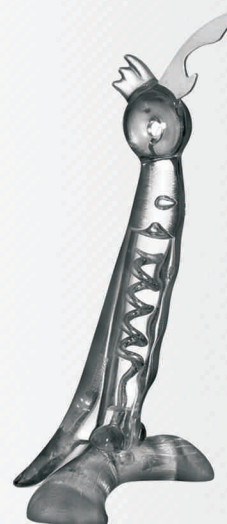

Cores

- 73.04.0006-6
- 73.04.0016-5
- 73.04.3006-3
- 73.04.5006-1
- 73.04.9916-7