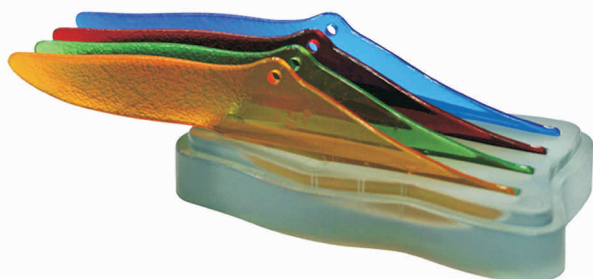

Cores

- 73.04.7003-6
- 73.04.9001-8