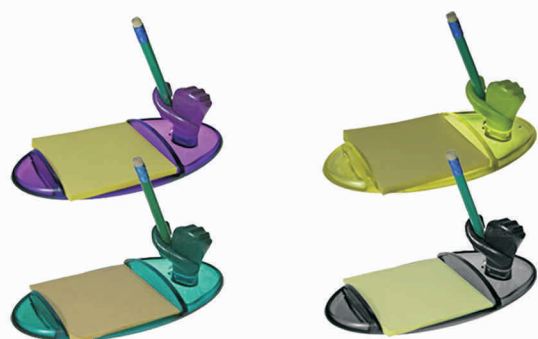

Cores

- 73.03.0019-1
- 73.03.2033-0
- 73.03.5044-4
- 73.03.5045-1
- 73.03.7024-4
- 73.03.9018-4

Design: 2enjoy

Office

>Jango<

Nos rios da Amazônia jangadeiros transportam pessoas e mantimentos, como frutas, peixes e madeira para uso em suas regiões. Esses jangadeiros são representados em nosso exclusivo porta papéis de recado, no qual a colocação de uma caneta ou lápis faz referência ao remo da jangada.