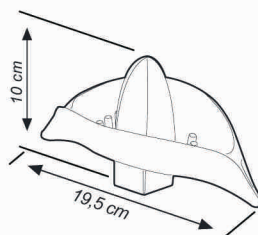

Design: Zig-Zag Design

Cores

- 73.04.0008-2
- 73.04.2012-2
- 73.04.4012-0
- 73.04.5012-9
- 73.04.5013-7
- 73.04.7002-8

Table

>Corisco<

O chapéu do cangaceiro é um objeto típico do nordeste brasileiro. Representante de todo um folclore nacional, o design do nosso espremedor de frutas traz elementos culturais aliados à beleza, força e às cores que dão um charme especial para esse objeto de uso diário.