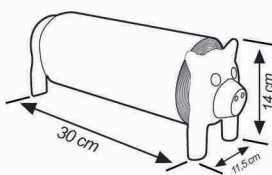

Cores

- 73.01.2007-8
- 73.01.4006-8
- 73.01.5007-5
- 73.01.5008-3
- 73.01.7003-2
- 73.01.9004-8

Design: Ikkko Team

Kitchen

>Ico<

Numa simpática representação da necessidade diária de limpeza e praticidade culinária, o design de porquinho traz humor ao nosso porta papel-toalha que, com suas cores, leva leveza e charme à sua cozinha.