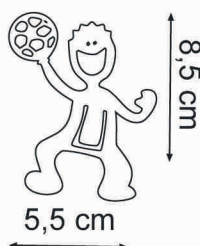

Cores

- 73.03.0012-6
- 73.03.2009-0
- 73.03.2025-6
- 73.03.4017-1
- 73.03.5009-7
- 73.03.5010-5
- 73.03.7001-2
- 73.03.7017-8

Design: Zenjoy

Office

>Timimi<

Em homenagem ao esporte mais brasileiro e mais adorado por homens e mulheres desse país, os marcadores de páginas Timimi & Timimoca fazem a parceria perfeita com aquele livro que você mais gosta, ainda mais se esse livro for sobre futebol.