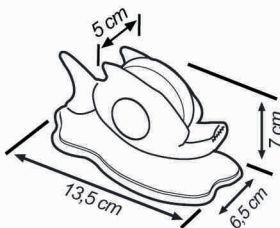

Cores

- 73.03.2020-7
- 73.03.4014-8
- 73.03.5029-5
- 73.03.5035-2
- 73.03.7012-9

Design: Zig-Zag Design

Office

>Geni<

A piranha, peixe exótico da floresta amazônica e famosa pela sua voracidade, é transformada nesse simpático e colorido porta-fita adesiva que diverte e alerta para a proteção de todo o nosso eco sistema. Sem dúvida um toque especial a qualquer mesa de trabalho.